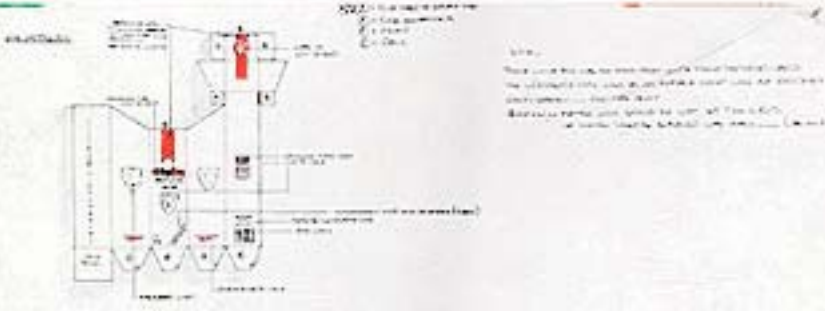

Este diseño de caja para una botella de vino es minimalista y elegante. Se trata de una caja de cartón que se abre por la parte superior y que contiene una botella de vino y un vaso. El diseño es minimalista y elegante.